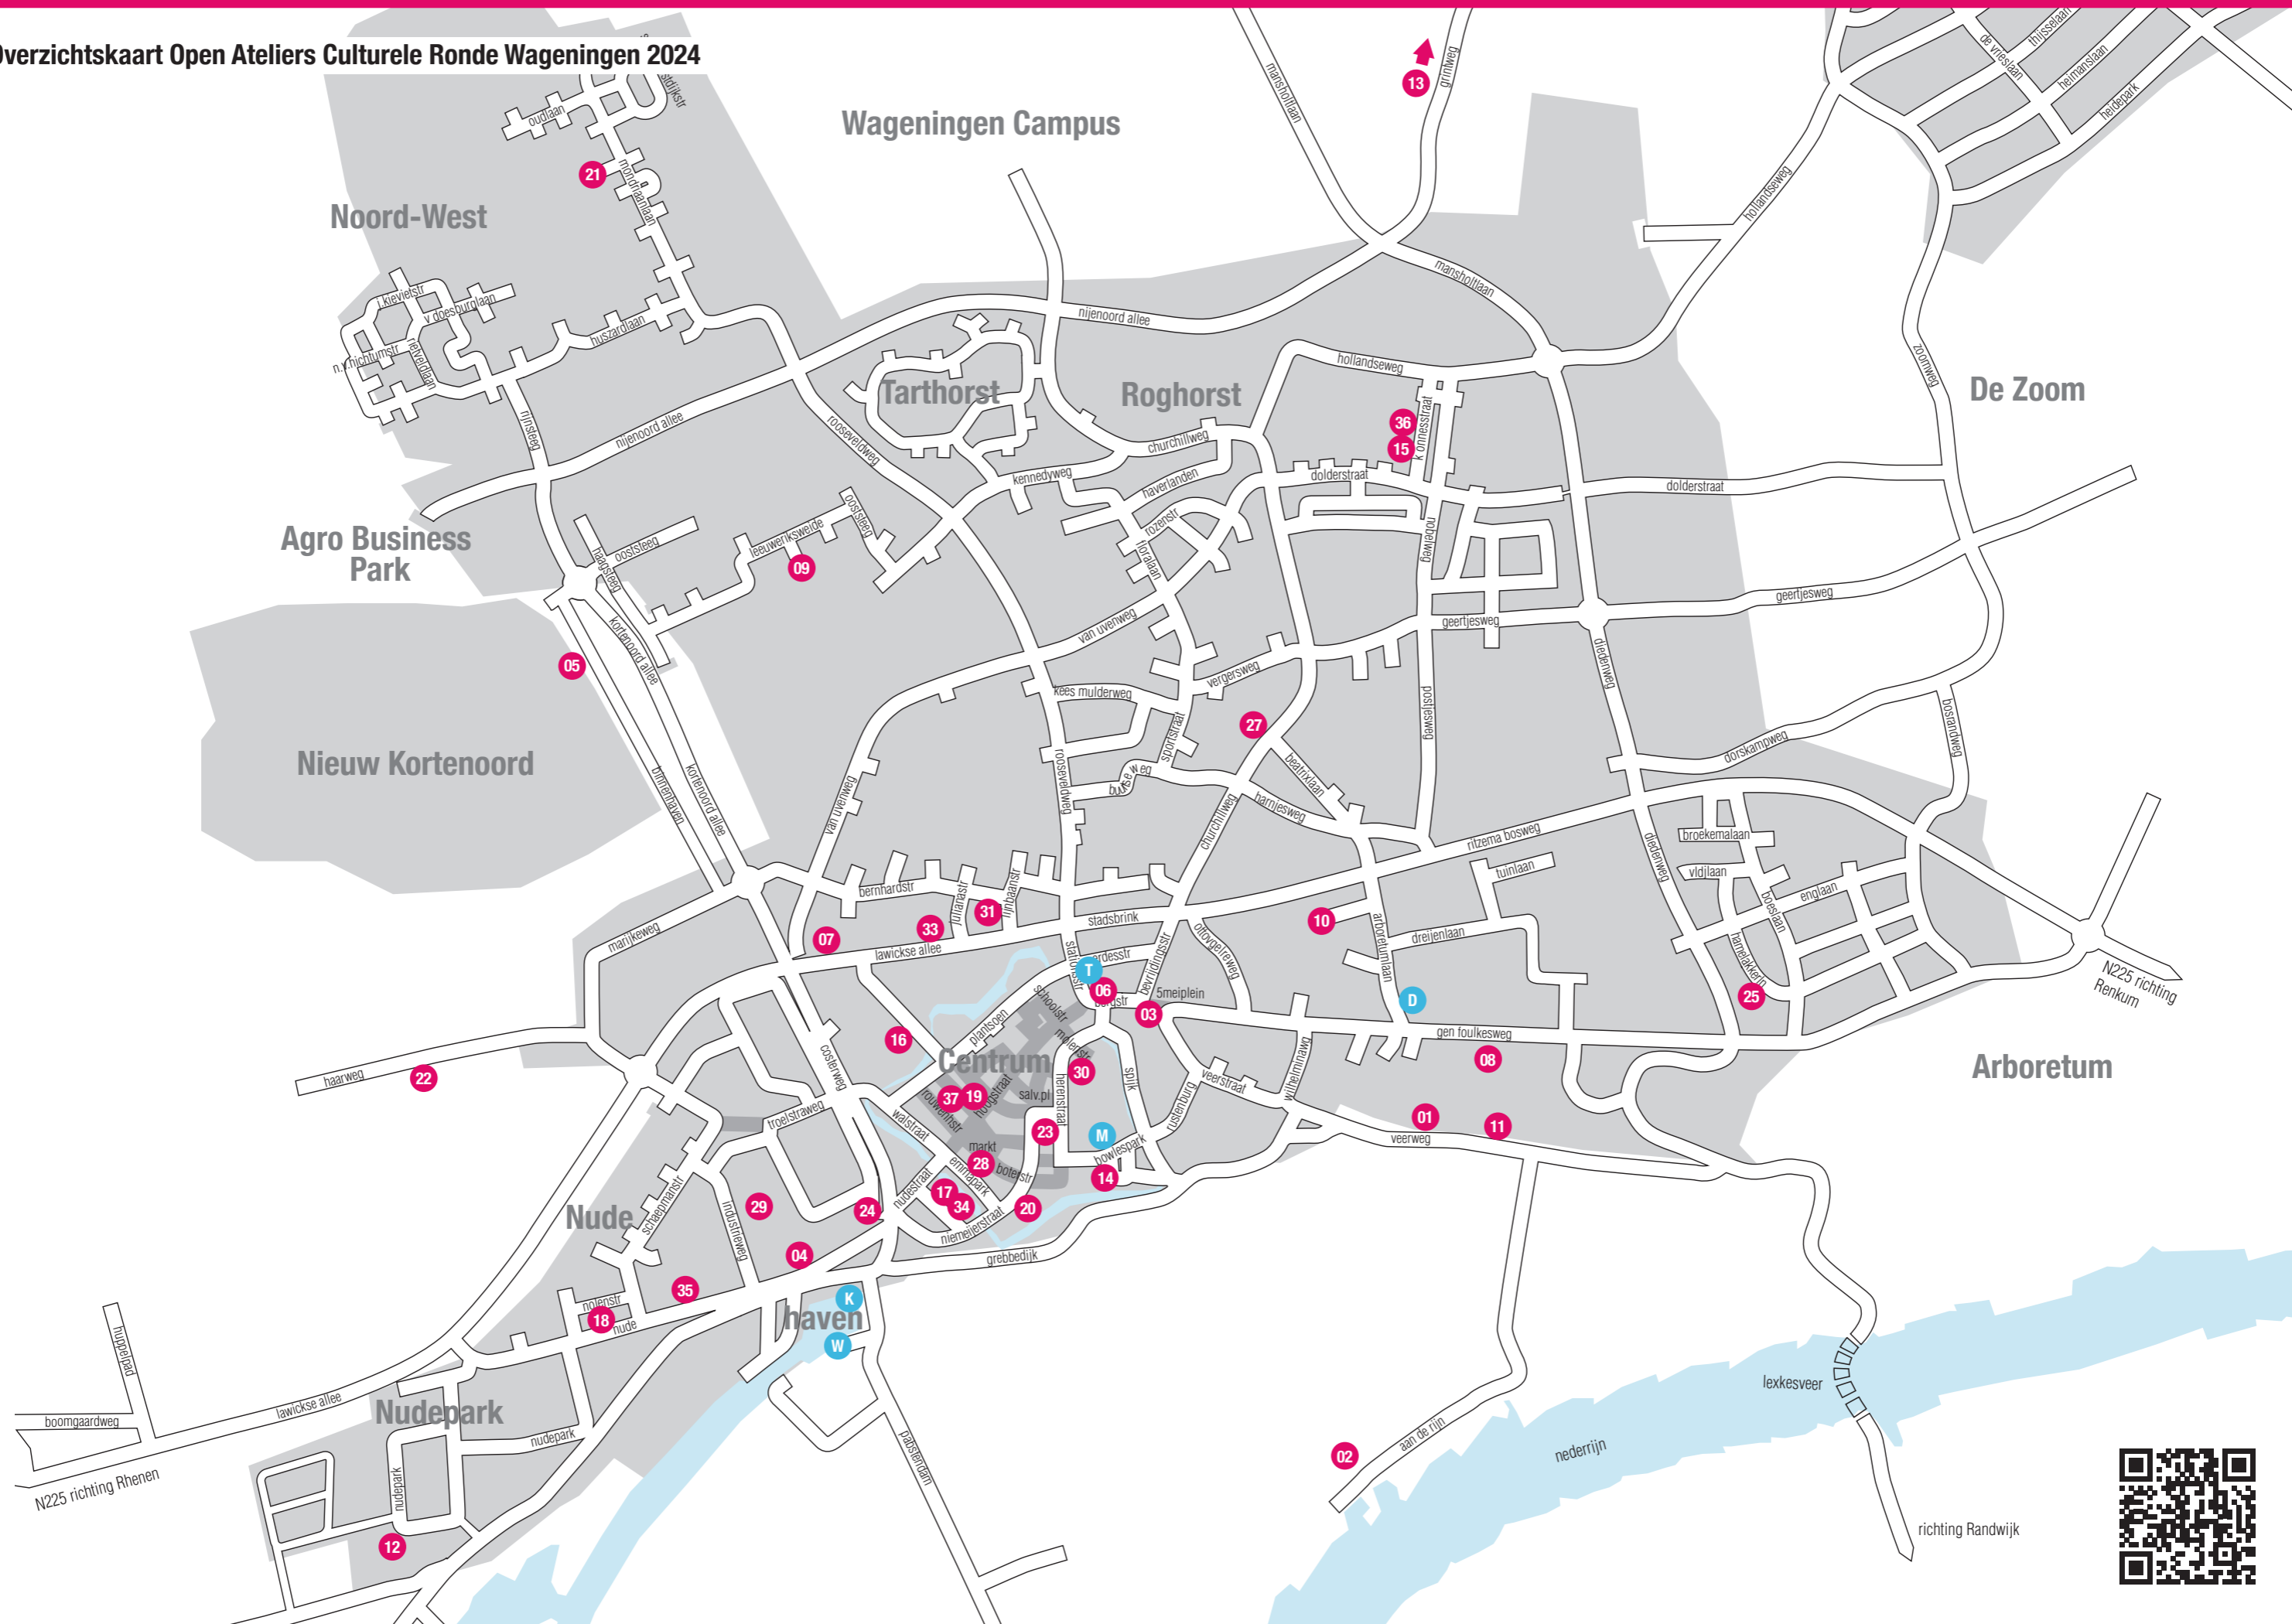

Overzichtskaart Open Ateliers Culturele Ronde Wageningen 2024

Overzicht Open Ateliers Culturele Ronde 2024

De Casteelse Poort Bowlespark 1A M	Patty van Wijk Nolensstraat 3 18
Beeldengalerij Het Depot Arboretumlaan 4 D	Paul Lemmens, De Vensterbank Industrieweg 22 29
Expo Jongeren Thuis, Stationsstraat 32 T	Petra Crielaard Herenstraat 32 30
Kaalstaart Haven, Grebbedijk/Pabstendam K	Petra de Vree Veerweg 45A 11
Wall of Fame Haven, Grebbedijk/Pabstendam W	Rachel Buikema Bernhardstraat 1 31
Annette Bosma Veerweg 31 01	Raymonde van Santen nude 28 (zij-inrit) 04
Annita van Betuw Aan den Rijn 5 02	Ria Klompmaker bblthk, Stationsstraat 2 06
Bart Klijnsma 5 mei plein 12 03	Roberto ten Hoedt Schip vBlaauw, GFoulkeswg 72 08
Betty van Gelder Schimmelpenninck, Nude 28..... 04	Salman Ezzammoury BSwinkel, Hoogstr 29 19
Birgit Pedersen De Vaas, Gerrit Zegelaarstr 1 05	Sebastiaan Terlouw Lawickse Allee 64 33
Daan de Koff bblthk, Stationsstraat 2 06	Thea Vos Duivendaal 7 16
Dianne Ploemen Lawickse Allee 122 07	Theo Fokke Dijkstraat 9 34
Esther van Sikkelerus Bovenste Polder, a/d Rijn 5 02	Toine Simons bblthk, Stationsstraat 2 06
Ewa Zdanowicz Schip vBlaauw, GFoulkeswg 72 08	Toon Rijkers Nude 54-G 35
Femke Delen Graspieperweide 22 09	Trijnje Goudriaan Kamerlingh Onnesstraat 5 36
Frouwien Soenveld Blauwe Hek, Bernhardstr 10a 10	Verf-Focus/Greet Toxopeus Industrieweg 22 29
Gelske Kwikkel Veerweg 45A 11	Vrienden vd Theekoepel Niemeijerstraat 21A 20
Hanke Cannegieter Nudepark 99F 12	Willem Mourik Binnenstadswinkel, Hoogstr 29 19
Henk van Ruitenbeek Grintweg 313 13	Wilma van der Loo Rouwenhofstr 16 37
Henny van Hoogdalem Bowlespark 22 14	Zeef & De Hemel Burgtstraat 1 23
Het Gelders Palet Kamerlingh Onnesstr 1 15	
Idger Zwiers De bblthk, Stationsstraat 2 06	
Ingrid Kruip Duivendaal 7 16	
Irene Paridaans Dijkstraat 3 17	
Irma Maassen Duivendaal 7 16	
Jacqueline van Bergeijk Duivendaal 7 16	
Jan Boer Nolensstraat 3 18	
Jolanda de Boer Binnenstadswinkel, Hoogstr 29 19	
Liesbeth Barendse Johan Buziastraat 59 21	
Marieke Scheijgrond Duivendaal 7 16	
Marina Stavrakaki Haarweg 333 G46 22	
Mary Janssen Thuis, Stationsstraat 32 T	
Mary Webster Costerweg 1f 24	
Mieke Plug Hamelakkerlaan 18 25	
Muziekgroep Folkcorn Churcillweg 41 27	
Nicole Pluim Café De Tijd, Markt 12 28	